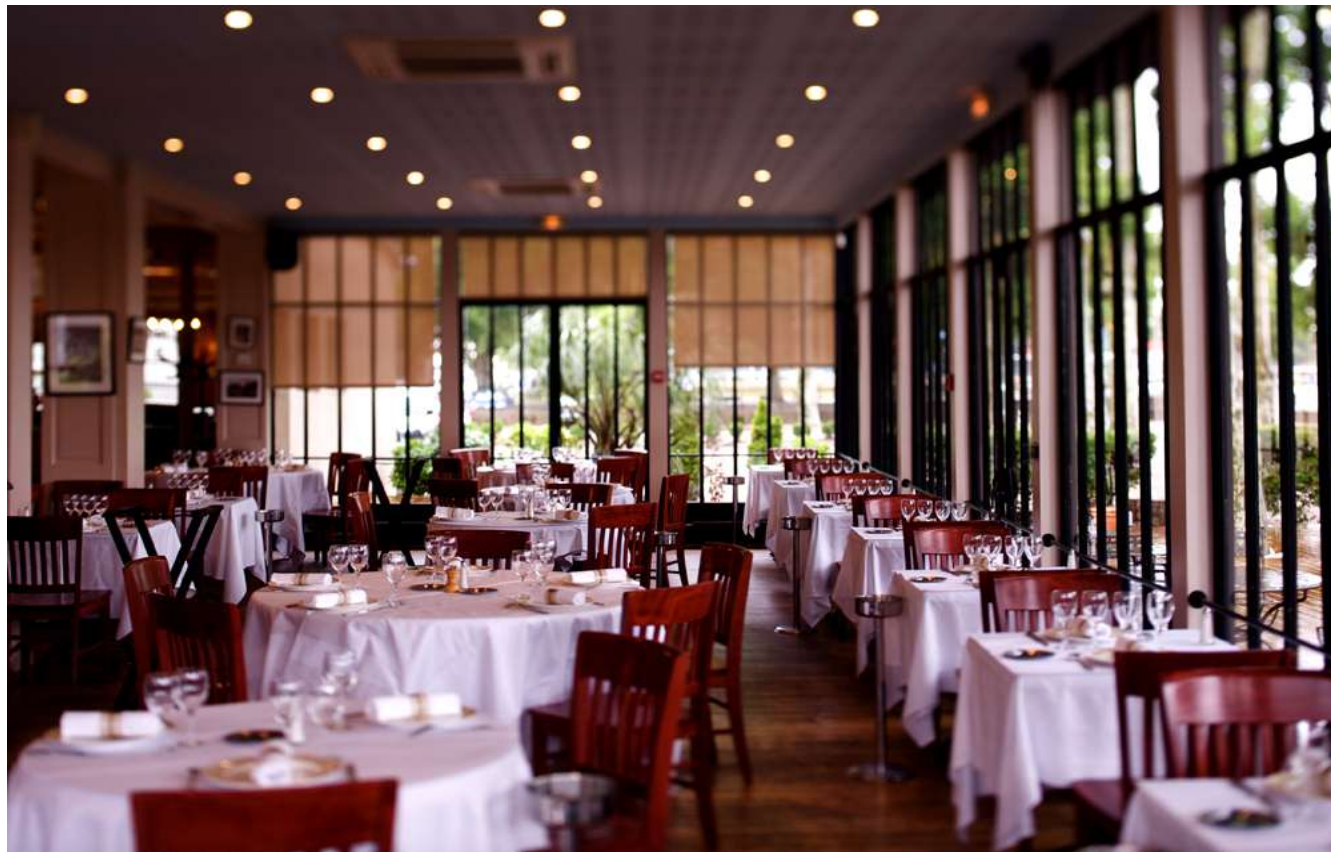

A votre disposition
un salon privé
de 80m2 climatisé

Jusqu'à
26 personnes

Jusqu'à
50 personnes

Jusqu'à
20 personnes

Jusqu'à
60 personnes

REPAS D'ENTREPRISE (> à 10 personnes)

- **Menu Argenson EXPRESS à 27.55€ HT** (boissons comprises) valable du Lundi au Vendredi (uniquement le soir et Hors jours fériés)
- **Menus* Argenson BUSINESS à 35.76€ HT** (boissons comprises) valables du lundi au vendredi midi et soir (hors jours fériés)

*Pour toute confirmation supérieure à 20 personnes, nous vous offrons ou à 1 personne de votre choix un **bon cadeau d'une valeur de 30€**

COCKTAILS ET REPAS FAMILIAUX

- Formule cocktail sur mesure
- 3 menus au choix de 32.73€ HT à 41.82€ HT (hors boissons)

PRIVATISATION

- Evènements d'entreprise et/ou familiaux
- A partir de 100 personnes
- Menu pour privatisation sur demande